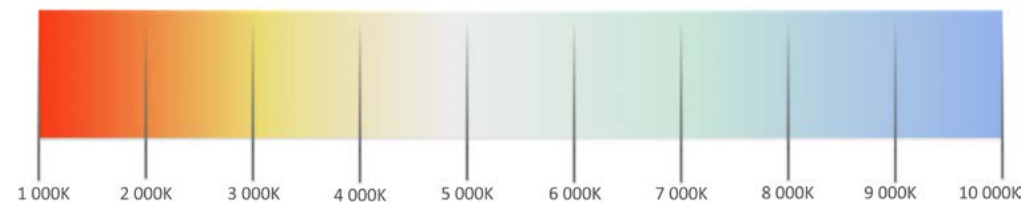

El sistema equipa un techo de protección en aluminio para el motor.

Área máxima de cobertura: 60 metros cuadrados.

ACABADOS

COLORES TELA

CARACTERÍSTICAS

Resistencia al viento
UNI EN 13561.2015:

Clase 3

Impermeabilización
40 lt/hora por m²

Anchura máx. 500 cm
Longitud máx. 1.200 cm

CONFIGURACIONES

El sistema de pérgolas ARMONIA permite una iluminación LED integrada en la estructura que proporciona un ambiente agradable y acogedor, consiguiendo un plus en diseño y calidad.