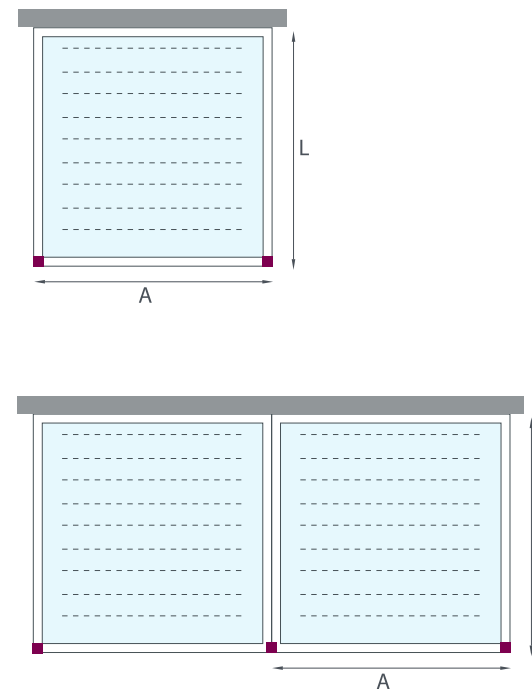

El sistema equipa un techo de protección en aluminio para el motor.

Área máxima de cobertura: 60 metros cuadrados.

ACABADOS

COLORES TELA

CARACTERÍSTICAS

Resistencia al viento
UNI EN 13561.2015:

Clase 3

Impermeabilización
40 lt/hora por m²

Anchura máx. 500 cm
Longitud máx. 1.200 cm

CONFIGURACIONES

El sistema de pérgolas ARMONIA permite una iluminación LED integrada en la estructura que proporciona un ambiente agradable y acogedor, consiguiendo un plus en diseño y calidad.