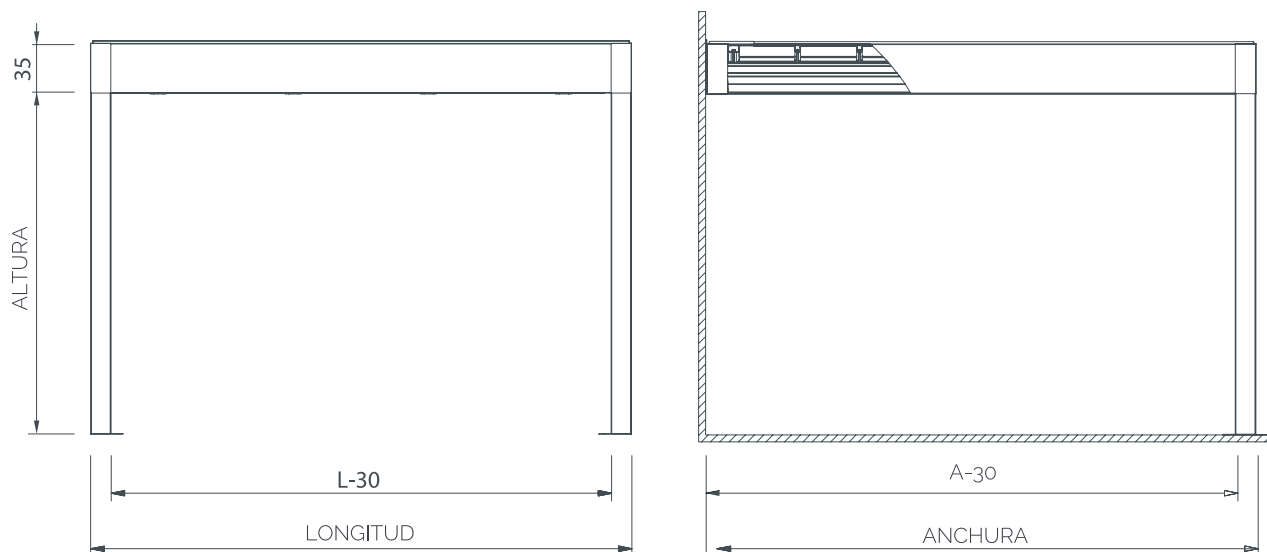

El sistema equipa un techo de protección en aluminio para el motor.

Área máxima de cobertura: 60 metros cuadrados.

ACABADOS

COLORES TELA

CARACTERÍSTICAS

Resistencia al viento
UNI EN 13561.2015:

Clase 3

Impermeabilización
40 lt/hora por m²

Anchura máx. 500 cm
Longitud máx. 1.200 cm

CONFIGURACIONES

El sistema de pérgolas ARMONIA permite una iluminación LED integrada en la estructura que proporciona un ambiente agradable y acogedor, consiguiendo un plus en diseño y calidad.