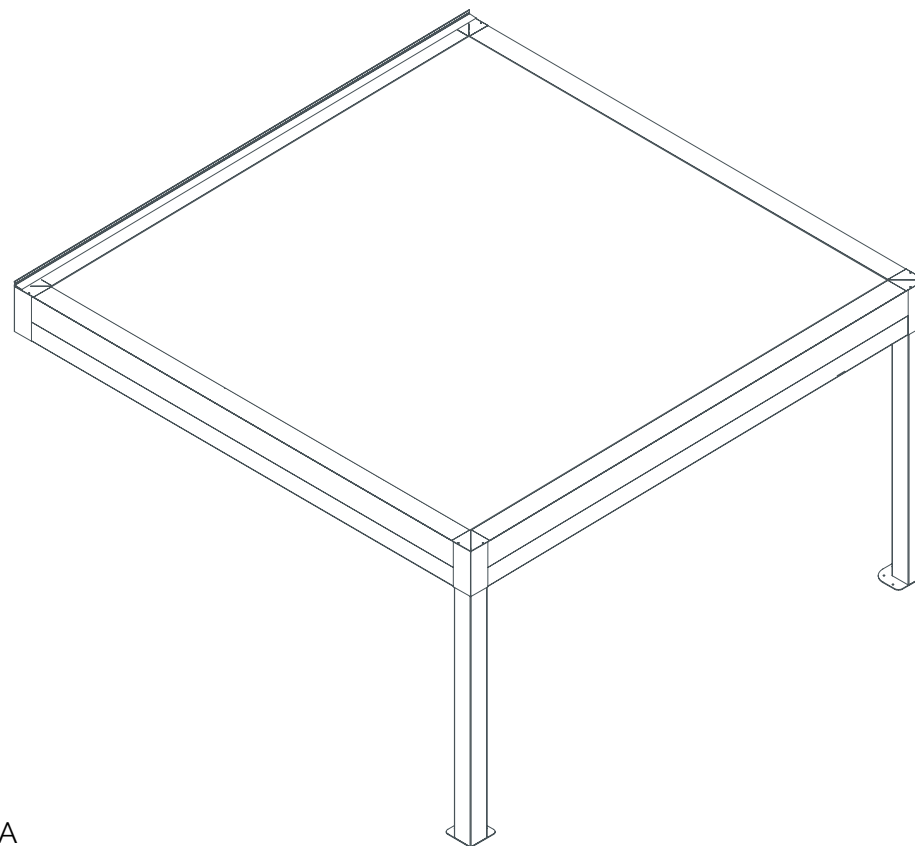

ADOSSATA FRONTALE

AR
MO
NIA

Dirello.
Technical
Training

Installatore
Certificato
2018

Dirello
ITALIAN OUTDOOR DESIGN

Sistema
Lona
Retr ctil

AR
MO
NIA

ADOSSATA FRONTALE

El marco de aluminio, con recubrimiento, tiene un aspecto compacto gracias a su tamaño reducido, los canales perimetrales dan armonía al diseño que permite la integración del SISTEMA LED EXTERIOR.

El revestimiento de tela de poliéster recubiertas de PVC a prueba de fuego clase 2, resistente a las manchas y tratada para proteger contra la acción de los rayos UVA, contra agua y microorganismo, el toldo retráctil se inclina por un lado para facilitar la canalización del agua de lluvia en las canaletas.

El sistema equipa un techo de protección en aluminio para el motor.

Área máxima de cobertura: 60 metros cuadrados.

ACABADOS

COLORES TELA

CARACTERÍSTICAS

Resistencia al viento
UNI EN 13561.2015:

Clase 3

Impermeabilización
40 lt/hora por m²

Anchura máx. 500 cm
Longitud máx. 1.200 cm

CONFIGURACIONES

El sistema de pérgolas ARMONIA permite una iluminación LED integrada en la estructura que proporciona un ambiente agradable y acogedor, consiguiendo un plus en diseño y calidad.