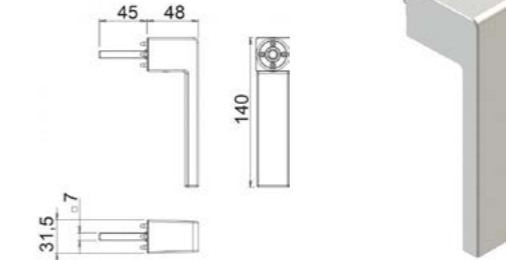

MANILLA ELEVABLE
HS 575

Para ventanas correderas elevables

MANILLA ARIA

Para oscilobatientes y practicables.
Sin escudo, diseño elegante

MANILLA KORA

Para batientes y para correderas, también
en versión larga para elevables. Sin escudo,
de diseño moderno.