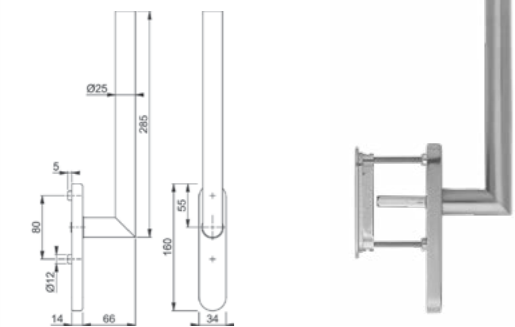

MANILLA ELEVABLE
AMSTERDAM

Para ventanas correderas elevables