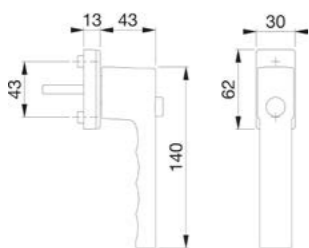

TOULON CON BLOQUEO

Con un botón de presión para más seguridad con los niños