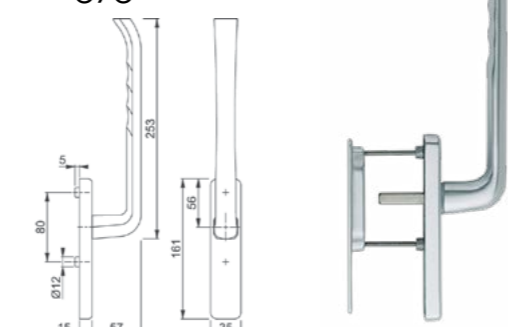

MANILLA ELEVABLE
HS 575

Para ventanas correderas elevables

MANILLA ARIA

Para oscilobatientes y practicables.
Sin escudo, diseño elegante