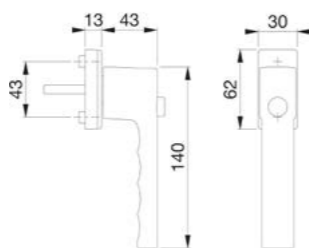

TOULON CON LLAVE

Con una llave para más seguridad