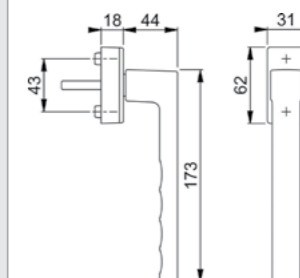

TOULON PSK

Sistema de presión para girar, aporta mejor seguridad