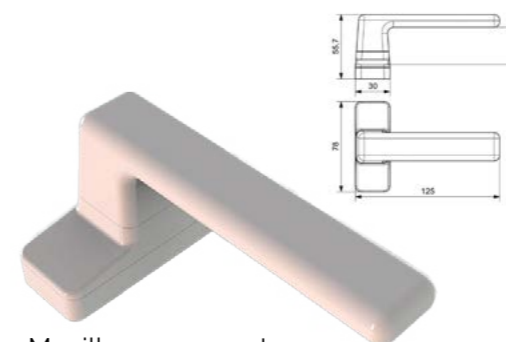

MANILLA PLANA
LUXEMBURGO

Manillas para puertas
y balconeras practicables

MANILLA
TITÁN DESPLAZADA

Posibilidad RAL especiales

BASIC RECUPERABLE

Manillas para puertas
y balconeras practicables

TOULON RECUPERABLE

Manillas para puertas
y balconeras practicables

GALATEA RECUPERABLE

Manillas para puertas
y balconeras practicables

Q INOX RECTA (R)

Para puerta y balconeras,
en acero satinado
Con escudo para la cerradura