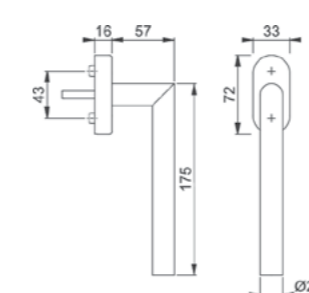

MANILLA AMSTERDAM PSK

Manilla HOPPE, con Secustik® y VarioFit®, de acero inoxidable, para ventana corredera paralela abatible