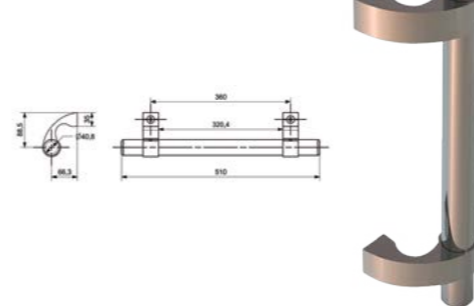

TIRADOR TRITÓN

Para puertas de zaguan, comunidades,
comercios, etc...
Hecho en acero inoxidable satinado tam-
bién posibilidad de lacados RAL