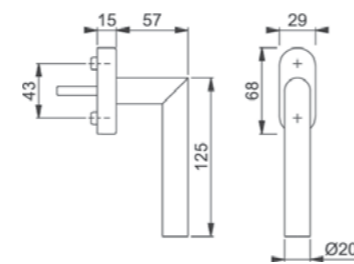

MANILLA AMSTERDAM

Manilla HOPPE, con Secustik® y VarioFit®, de acero inoxidable, para ventana corredera paralela abatible