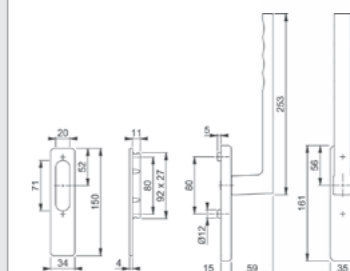

MANILLA ELEVABLE TOULON

Para correderas elevables