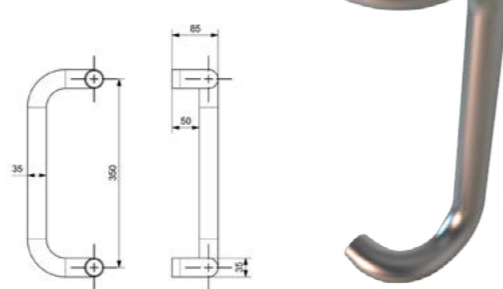

TIRADOR 6000 A

Para puertas de zaguan, comunidades,
comercios, etc...
Hecho en acero inoxidable satinado tam-
bién posibilidad de lacados RAL