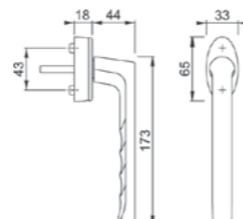

BREST PSK

Sistema de presión para girar, aporta mejor seguridad