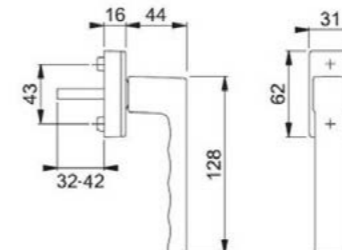

MANILLA TOULON

Manilla HOPPE, con Secustik® y VarioFit® de aluminio, para ventanas oscilobatientes