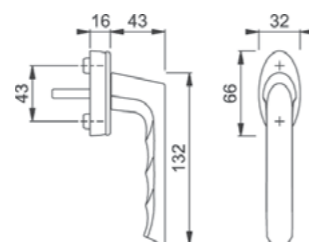

MANILLA BREST

Manilla HOPPE, con Secustik® y VarioFit® de aluminio, para ventanas oscilobatientes